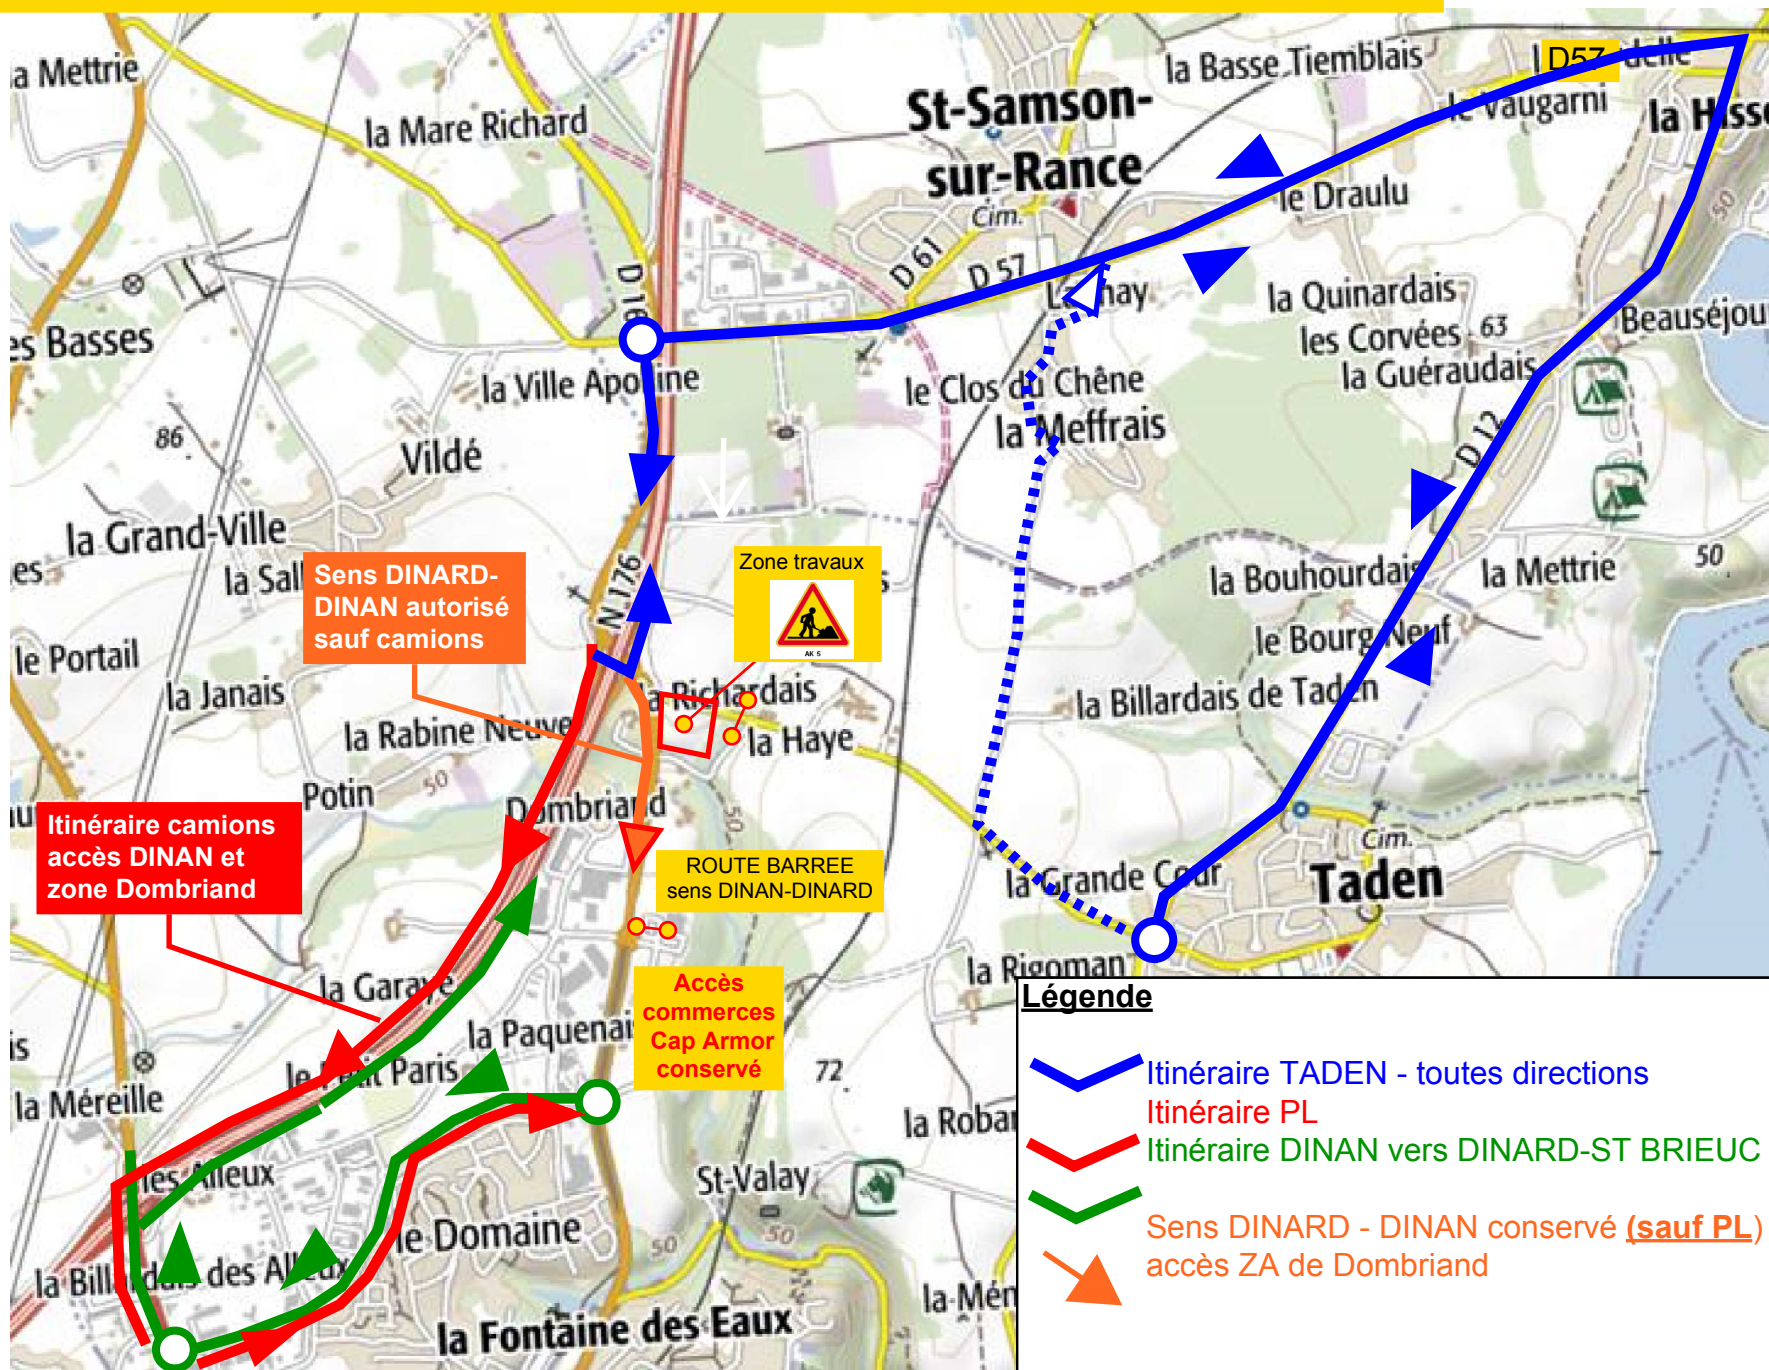

# RD166-RD12a TADEN Création d'un giratoire à Dombriand

Plan de déviation phase 1- semaines 43-44-45-46-47-48-49 Terrassement - empierrement

# RD166-RD12a TADEN Création d'un giratoire à Dombriand

Plan de déviation phase 2 semaines 50 et 51- Enrobé -peinture - signalisation

Maison du Département  
Place René Plevin  
CS 96370  
22106 DINAN CEDEX